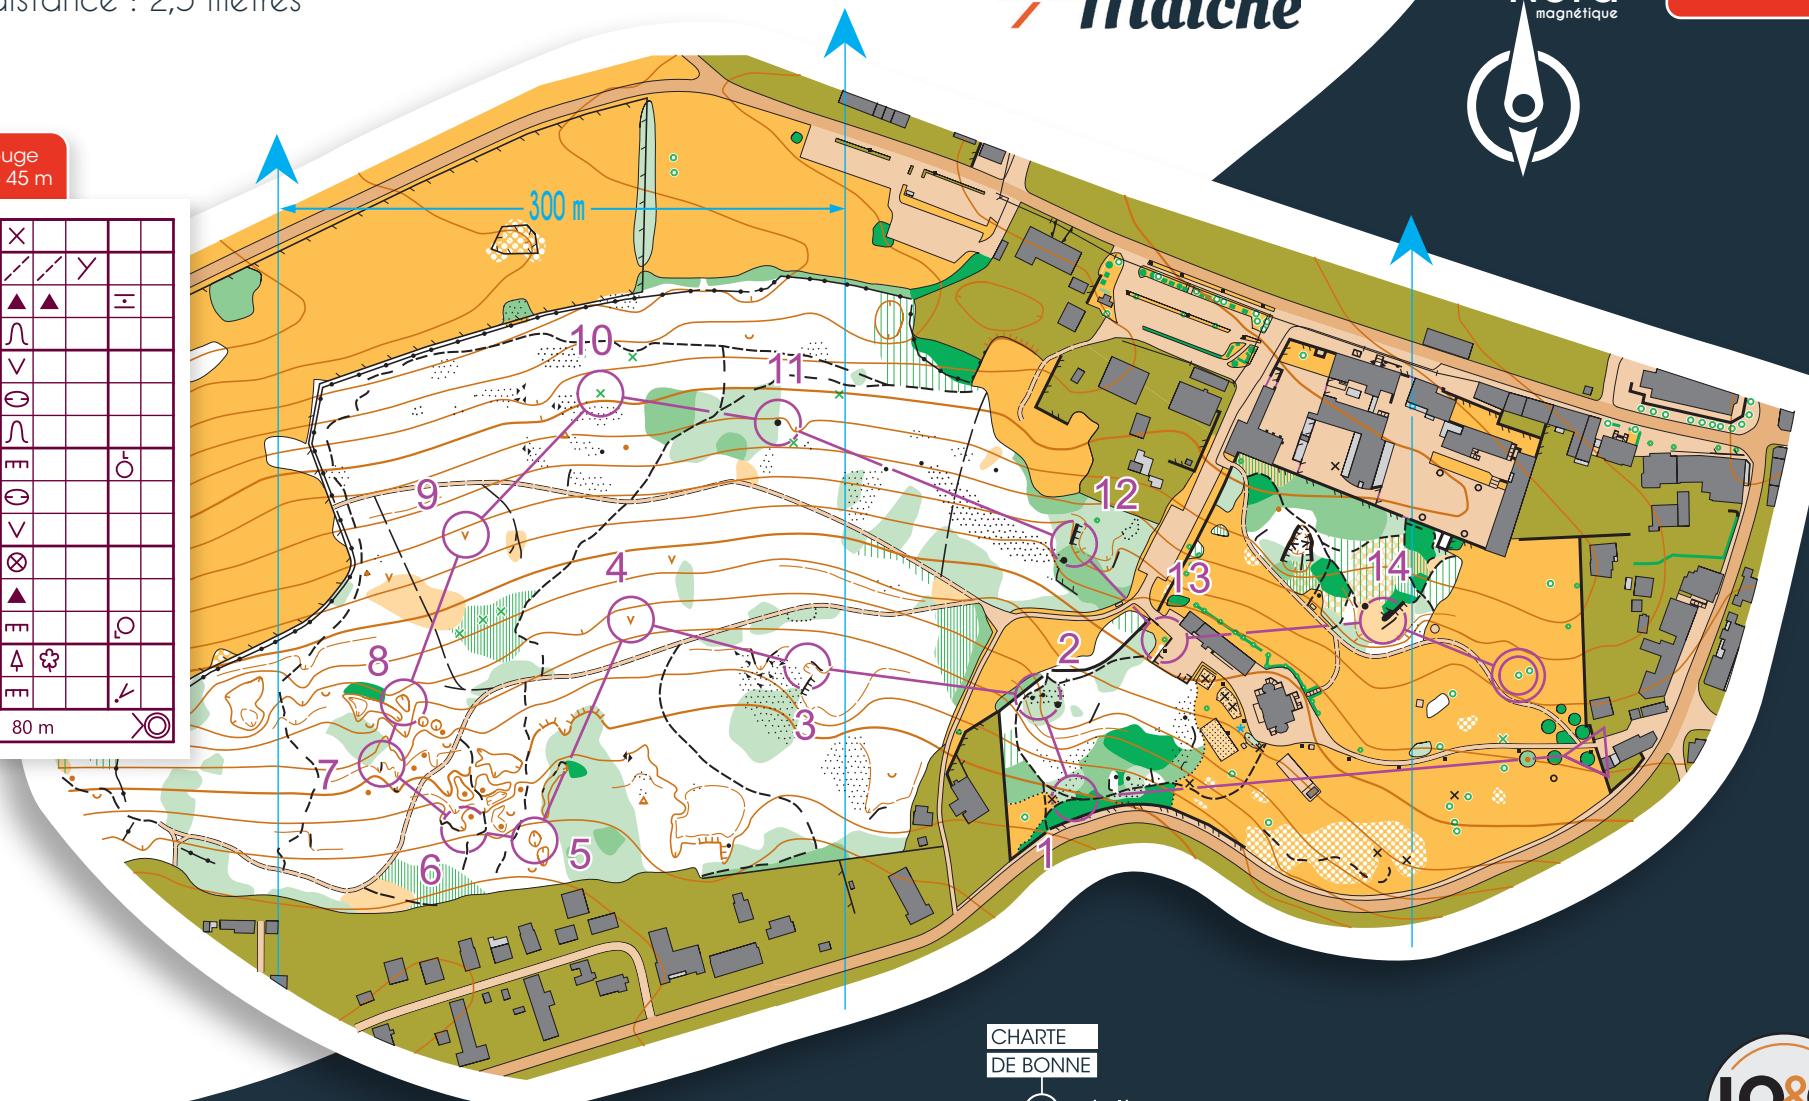

# ESPACE LOISIRS ORIENTATION

Groupe Scolaire  
Saint Joseph  
Maternelle, Primaire et Collège

**ROUGE**

**CONFIRMÉ**

Pour les personnes qui lisent et orientent convenablement leur carte. Quelques balises sont plus difficiles à trouver.

## La Canissière

Echelle : 1/4000ème soit 1cm = 40 mètres

Equidistance : 2,5 mètres

Ville de **Maïche**

Circuit Rouge  
1.6 km - D+ 45 m

▷		×			
1	32	/ /	/ /	Y	
2	33	▲	▲		≡
3	41	∩			
4	46	∇			
5	48	⊖			
6	42	∩			
7	47	≡			⊖
8	43	⊖			
9	44	∇			
10	39	⊗			
11	40	▲			
12	45	≡			⊖
13	34	▲	⊗		
14	36	≡			/
⊖					⊗
					80 m

Coordonnées :  
47.2500207N - 6.7985388 E

Surface : 0,360 km²  
Relevés cartographiques Printemps 2024 : Manuel ZENEVRE  
Conception et Implantation : Loisirs Orientation et Cartographie  
88480 ETIVAL CLAIREFONTAINE - 06 81 78 37 45 - 03 29 41 96 30 - Email.essentielpub@live.fr